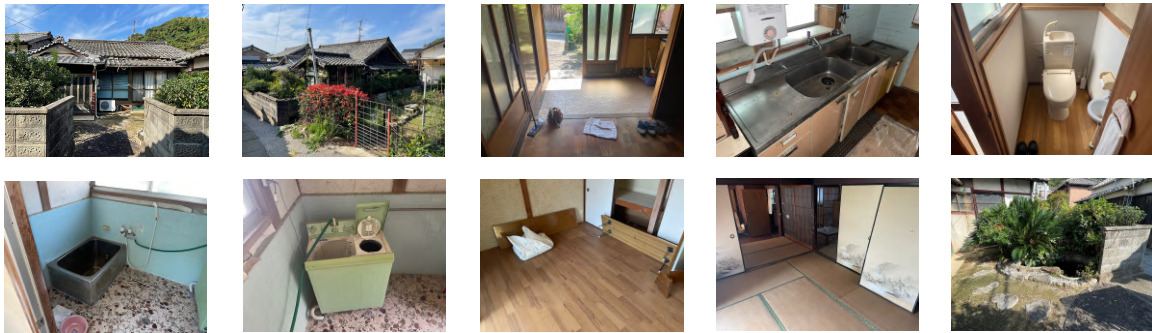

(売買) 東和-55 周防大島町大字地家室 木造平屋建

～ 島ならではの 趣のある 一軒家 ～

6DKの庭付きの平屋建です。裏にある庭で家庭菜園も可能です。

町営バス 佐連停留所より徒歩10分 (550m程度)

物件詳細

構造	木造	屋根	瓦
規模	平屋建	間取り	6DK
床面積	67.76㎡	建築年	昭和52年
敷地面積	244.57㎡	トイレ	汲み取り
浴室	灯油	水道	上水道
駐車場	なし	賃料	万円
ペット	-	売値	80万円
条件			